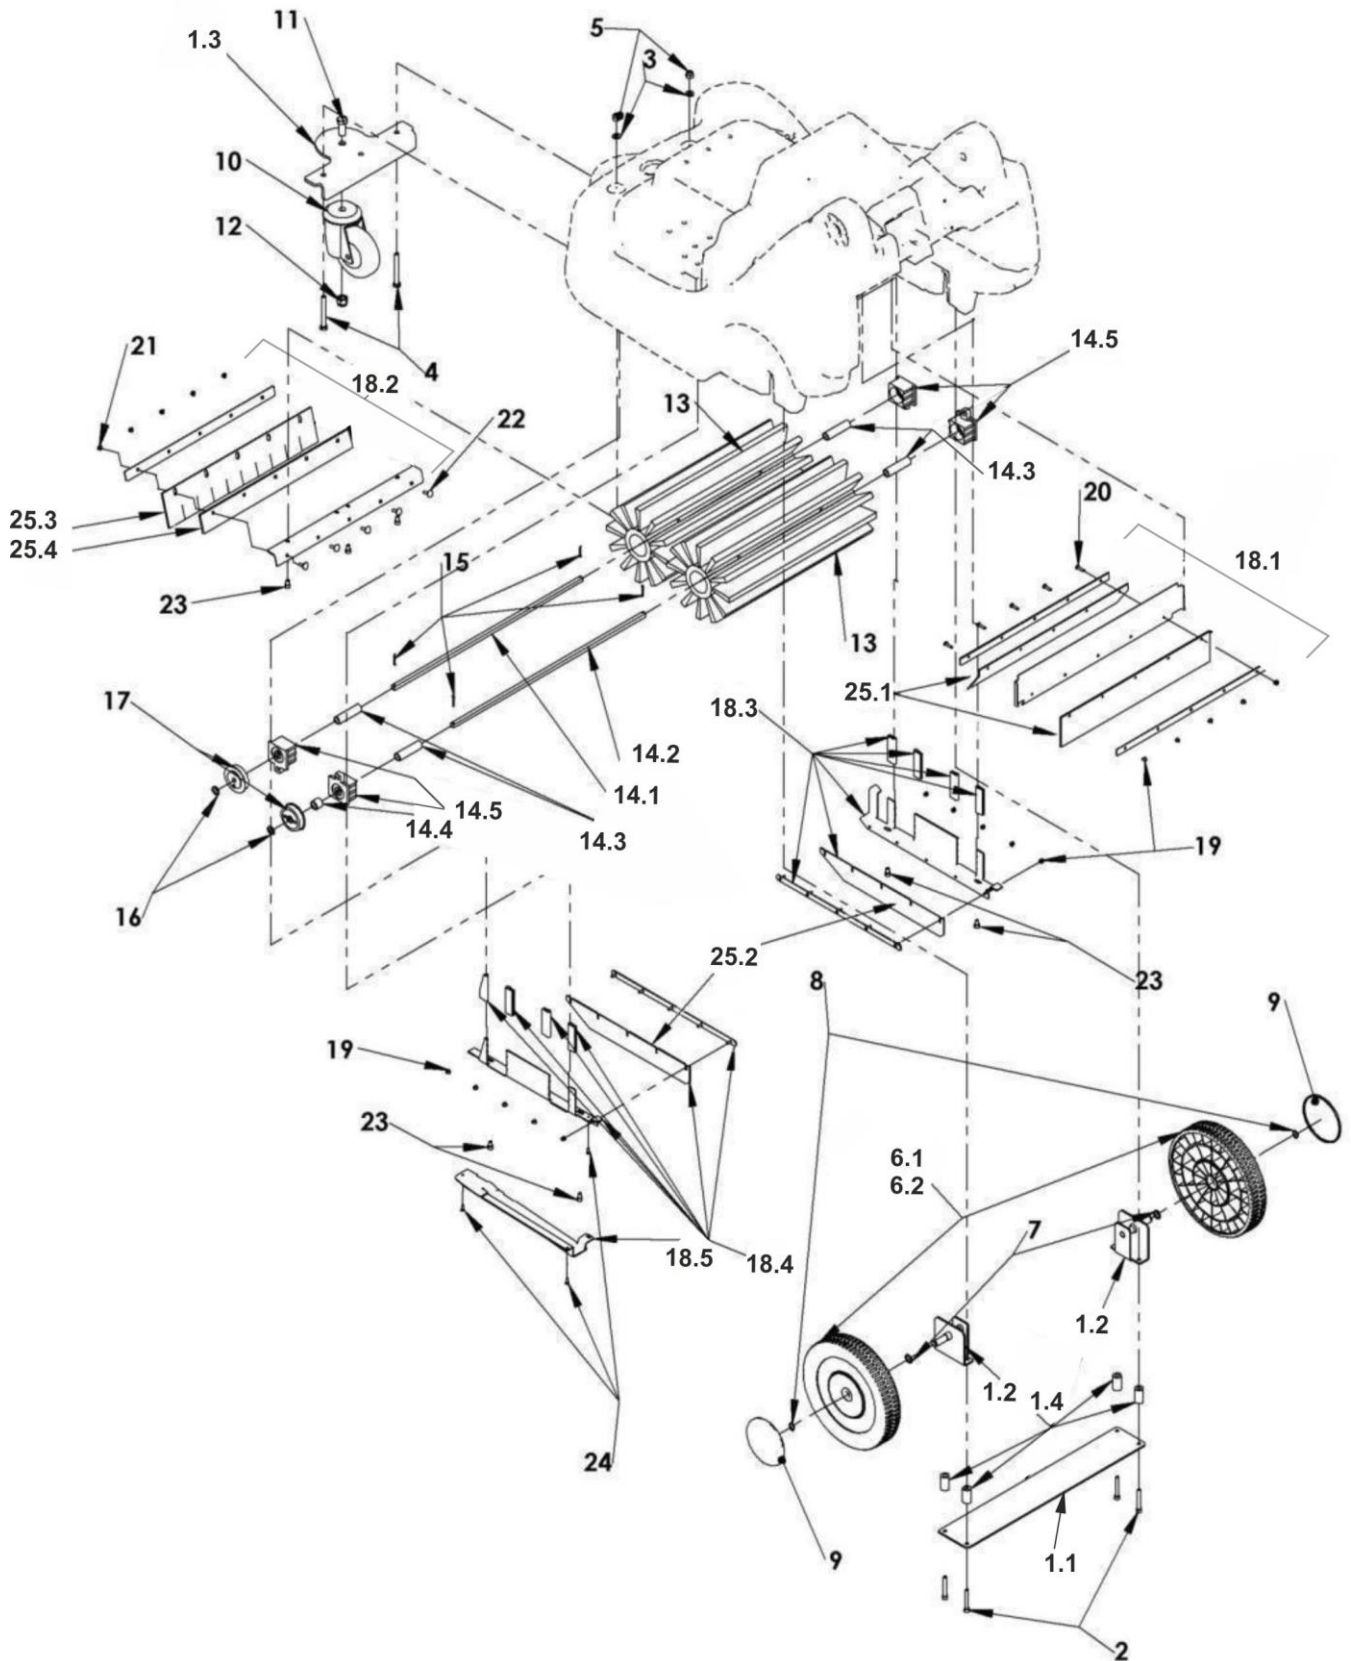

NC 5

Ersatzteilliste 

Parts Manual 

CE

2024-07-29

Sektion 1 – Rad und Rollen Baugruppe / Section 1 – Wheel and Caster Assy

Sektion 1 – Rad und Rollen Baugruppe / Section 1 – Wheel and Caster Assy

Pos.	Art.Nr./ Item No.	Beschreibung/Description	Stkz/ Qty.
1.1	101596	Versteifungsblech hinten/bracing plate back	1
1.2	110115	Hinterradachse/Rearwheel-axle	2
1.3	110156	Versteifungsplatte Lenkrolle/Support caster	1
1.4	103850	Distanzbuchse/Spacer D17-d8,4-L30-PA schwarz	4
2	104407	Zylinderschraube/Screw DIN912-M6x45-8.8	4
3	102285	Unterlegscheibe/Washer DIN125-M8-StVz	3
4	102502	Sechskantschraube/Screw DIN933-M8x70-8.8	3
5	102585	Sechskantmutter/Screw DIN985-M8-8-Vz	3
6.1	101589	Laufрад komplett RAL 7042	2
6.2	103605	Kugellager 6001 2RS	4
7	102591	Passscheibe/Scheibe DIN988-12x18x1-St	2
8	102322	Sicherungsring/Circlip DIN471-d12-St	2
9	103410	Radkappe/Hub cap schwarz RAL 9005 (ABS)	2
10	110157	Lenkrolle/Caster Wheel D100-B30-d13-H130-PU-Grau	1
11	102521	Sechskantschraube/Screw DIN933-M12x30-8.8	1
12	102579	Sechskantmutter/Nut DIN985-M12-8-Vz	2
13	110501	Kehrwalze/Mainbroom D170 L400 PP 0,25 V	2
14.1	111252	Walzenachse vorne/Front Main Broom Axle	1
14.2	110172		1
14.3	101637	Distanzbuchse/Bush D16-d12,4-L60-PVC grau	4
14.4	110246	Distanzbuchse/Bush D18-d12,2-L15-PA schwarz	1
14.5	111000	Kehrwalzenlagerung BG/Main Broom Bearing AG	4
15	102266	Splint DIN94-2x20-StVz	4
16	102591	Passscheibe/Washer DIN988-12x18x1-St	10
17	101467	Zahnriemenscheibe/Sprocket Z32	2
18.1	110139	Umwurfklappe BG/Assy recirculating flap	1
18.2	110155	Abdichtung vorn BG/Assy sealing	1
18.3	110148	Seitenabdichtung rechts BG/Assy sideskirt rhd	1
18.4	110147	Seitenabdichtung links BG/Assy sideskirt lhd	1
18.5	110140	Abdichtblech/Cover gearing	1
19	102575	Sechskantmutter/Nut DIN985-M4-8-Vz	15
20	104390	Sechskantschraube/Screw DIN933-M4x16-8.8	5
21	102577	Sechskantmutter/Nut DIN985-M5-8-Vz	5
22	102364	Flachrundschrabe/Screw DIN603-M5x16-StVz	5
23	102425	Zylinderschraube/Screw DIN912-M6x10-8.8	7
24	102678	Blechschrabe/self cutting screw DIN7981-3,5x13-StVz	3
25.1	101648	Umwurfklappengummi/rubber lip 406x65x2 GU	2
25.2	110143	Seitenabdichtgummi/rubberskirt 337x45x2 PG	2
25.3	110153	Frontabdichtgummi/rubberskirt 406x75x2 PG	1
25.4	110154	Frontabdichtgummi/rubberskirt 406x40x4 GU	1