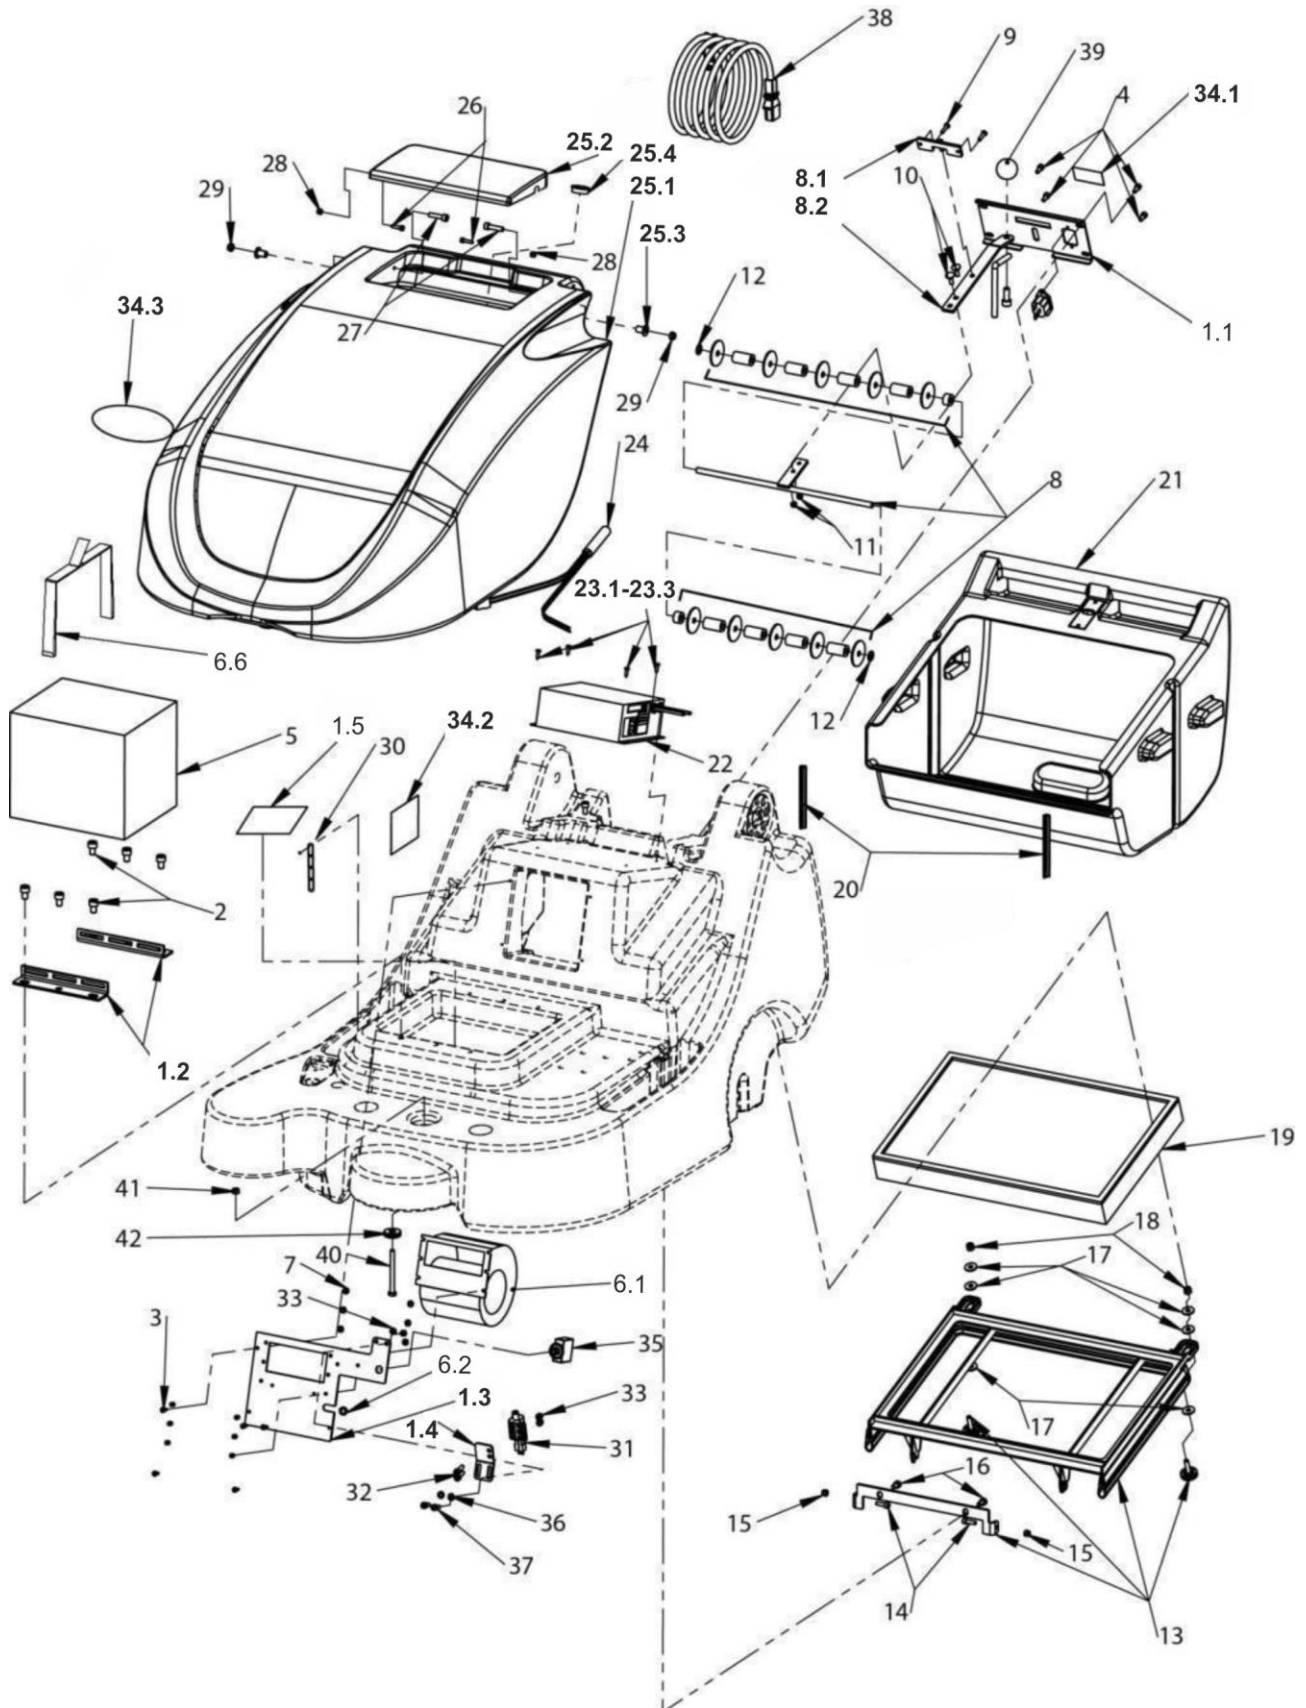

Sektion 3 – Abdeckung, Filter und Elektrik / Section 3 – Cover, Filter and Electrical Assy

Sektion 3 – Abdeckung, Filter und Elektrik / Section 3 – Cover, Filter and Electrical Assy

Pos.	Art.Nr./ Item No.	Beschreibung/Description	Stkz/ Qty.
1.1	110132	Abdeckblech Rüttlerstange	1
1.2	110171	Befestigungswinkel Batterie/bracket battery	1
1.3	110669	Befestigungsplatte Lüfter/anchor plate for exhauster	1
1.4	110950	Halteblech Haubenschalter	1
1.5	101615	Antirutschmatte/antislidemat 190x120x1 PG	1
1.6	100531	Spanngurt/Strap 18 x 1250 (schwarz)	1
2	104411	Zylinderschraube/Screw DIN912-M8x12-8.8	6
3	102678	Blechschaube/self cutting screw DIN7981-3,5x13-StVz	6
4	104426	Zylinderschraube/Screw DIN912-M5x10-8.8	4
5	110170	Batterie/Battery 12V 42,5Ah (5h), 50Ah (20h)	1
6.1	110136	Lüfter/Ventilator 12V 008-A100-93D	1
6.2	100490	Kabeltülle schwarz/Cable feed-through (EPDM, 62°Shore)	1
7	102276	Unterlegscheibe/Washer DIN125-M4-StVz	6
8.1	101539	Rüttlerführung komplett/compactor guiderail compl.	1
8.2	110130	Rüttlerstange/Shaker Shaft	1
8.3	110128	Rüttlerachse komplett/Schakeraxle assy	1
9	102225	Spanplattenschraube/chipboard screw HN5350-HRK-4,0x20	2
10	102364	Flachrundschraube/Screw DIN603-M5x16-StVz	2
11	102577	Sechskantmutter DIN985-M5-8-Vz	2
12	102763	Starlock RND-8-StVz	2
13.1	110126	Filterrahmen BG/Assy filter	1
13.2	110122	Befestigungsschraube/Screw M6 x 25 BG	2
13.3	110124	Halterung Filterrahmen/Support filterframe	1
14	104423	Zylinderschraube/Screw DIN912-M5x16-8.8	2
15	102577	Sechskantmutter/Screw DIN985-M5-8-Vz	4
16	110120	Sechskantschraube/Screw DIN933-M6x25-8.8	2
17	102729	Karoseriescheibe/Washer DIN9021-6,4x18x1,6-St	6
18	102576	Sechskantmutter DIN985-M6-8-Vz	2
19	101576	Filter/Dust Filter 400x260x40 Polyester	1
20	110871	Dichtung/Sealing Staubkasten L200	2
21	110111	Staubkasten Hawk Gray/Dustcontainer Hawk grey	1
22	111471	Ladegerät 12V 8A (UL LISTED)	1
23.1	102683	Blechschaube DIN7981-3,5x13-St-Schwarz	4
23.2	102519	Sechskantschraube/Screw DIN933-M3x8-8.8	2
23.3	102581	Sechskantmutter/Nut DIN985-M3-8-Vz	2
24	110209	Kabelbaum/Wire Harness	1
25.1	113874	Haube/Cover NU5 anthrazitgrau RAL7016	1
25.2	113876	Ladefachklappe/Charging-cover NU5/NU9 grau RAL7016	1
25.3	111450	Isolierhülse/Spacer sleeve CA 60/15A PA Natur	2
25.4	110980	Schutzstopfen/Cover d25,1 naturweiß LD-PE	1