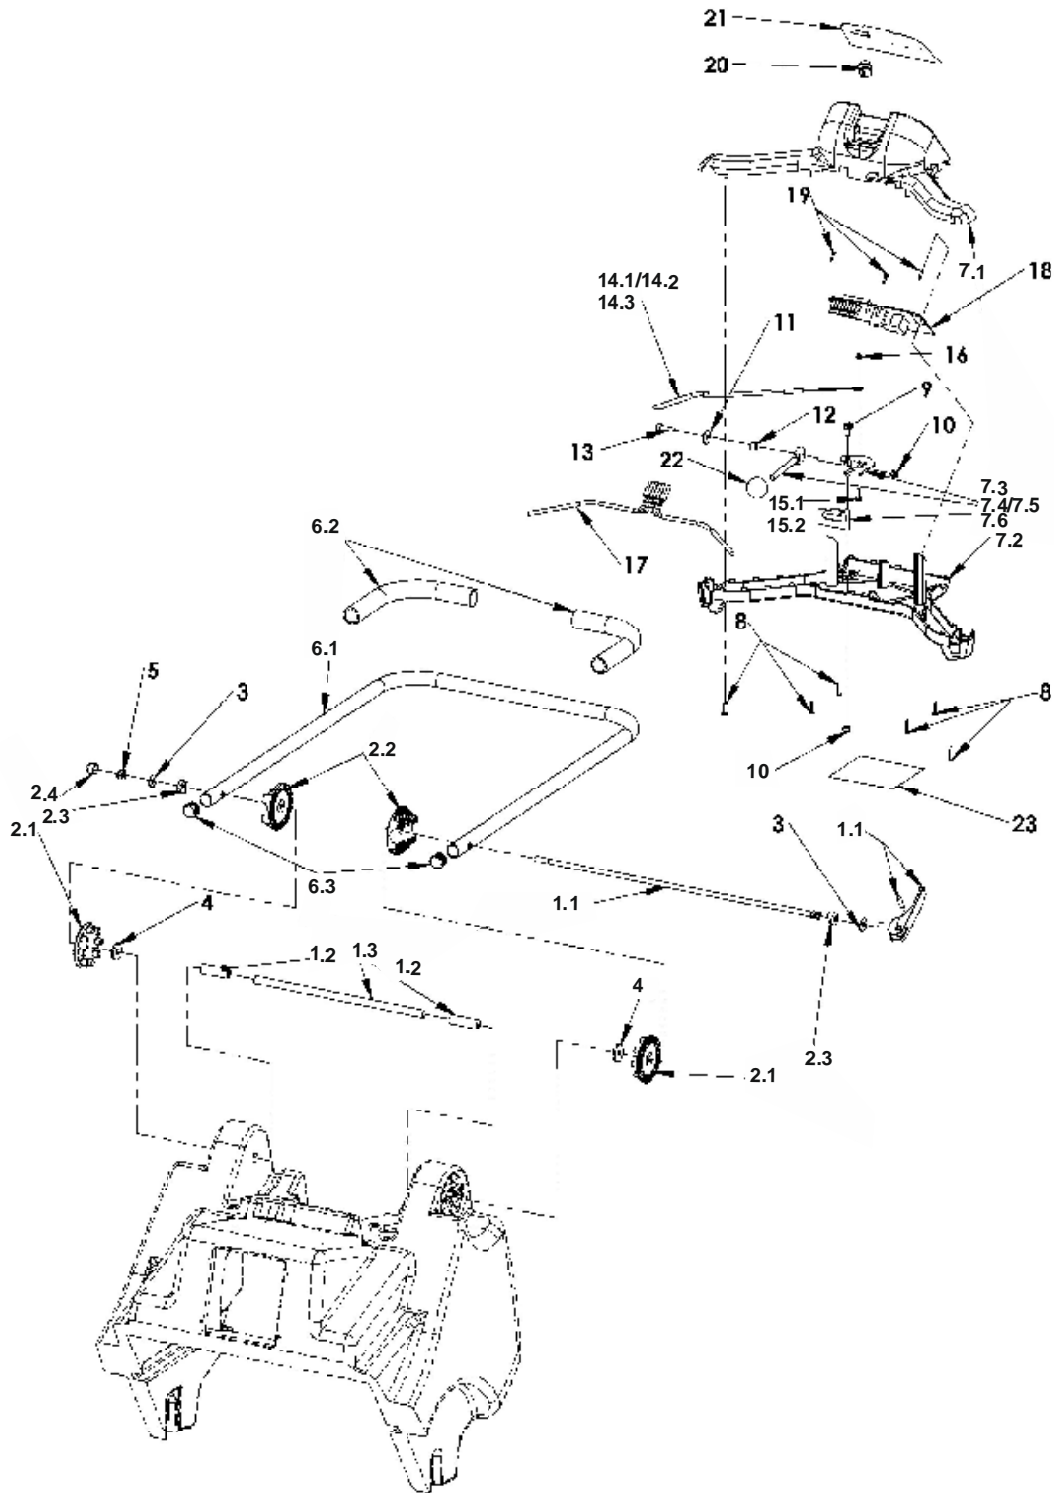

Sektion 4 – Lenkeinheit / Section 4 – Steering Unit

Sektion 4 – Lenkeinheit / Section 4 – Steering Unit

Pos.	Art.Nr./ Item No.	Beschreibung/Description	Stkz/ Qty.
1.1	110197	Schnellspanner Fahrbügel	1
1.2	110199	Distanzbuchse/Spacer D15-d9-L47-Stahl Vz	2
1.3	110200	Distanzrohr/Spacer Tube D12-d9-L300-Stahl Vz	1
2.1	101601	Rastergelenk innen Fahrbügel/hinge controllerbow inside	2
2.2	101602	Rastergelenk aussen Fahrbügel/hinge controllerbow inside outside	2
2.3	101604	Sattelscheibe/Washer B=8, A=21-23	2
2.4	104337	Sechskant-Schutzkappe M8 schwarz	1
3	102241	Karoseriescheibe/Washer HN5010-8,4x20x1,25-St	1
4	110149	UnterlegscheibeWasher DIN440R-M8-StVz	1
5	102585	Sechskantmutter/Nut DIN985-M8-8-Vz	1
6.1	110201	Fahrbügel/handlebar	1
6.2	110202	Soft Grip Fahrbügel/Soft-grip handlebar	2
6.3	101605	Stopfen/Plug für Rohr d22	2
7.1	110203	Bedienfeld Oberteil/controlpanel upper section	1
7.2	110204	Bedienfeld Unterteil/conrolpanel lower section	1
7.3	110206	Stellblech SB-Verstellung rechts/Plate sidebroomlever rhs	1
7.4	110439	Ringschraube/Screw ART48-M8x80-StVz	1
7.5	111244	Schrumpfschlauch/Shrinkhose, 9,5 - 4,5 L55	1
7.6	110205	Kulissenblech SB-Verstellung/Plate sidebroomlever black	1
8	102222	Spanplattenschraube/Chipboard screw HN5350-HRK-3,5x12	6
9	102435	Zylinderschraube/Screw DIN912-M6x12-8.8	1
10	102576	Sechskantmutter/Nut DIN985-M6-8-Vz	2
11	102576	Karoseriescheibe/Washer DIN440-6,6x22x2-St	1
12	102390	Stelling/Adjustment sleeve DIN705-A6-StVz	1
13	104417	Zylinderschraube/Screw DIN912-M6x20-8.8	1
14.1	110169	Bowdenzug/Cable L2055-l1582-d1,5-Öse-Frei	1
14.2	102621	Verbindungsmuffe/Connecting Socket HN4715-M6x10-StVz	1
14.3	102244	Ringschraube/Screw ART48-M4x20-StVz	1
15.1	102509	Sechskantschraube DIN933-M5x16-8.8	1
15.2	102499	Sechskantschraube DIN933-M5x12-8.8	1
16	102577	Sechskantmutter/Nut DIN985-M5-8-Vz	2
17	110209	Kabelbaum/Wire Harness	1
18	110208	Steuerplatine/PCB Board	1
19	102687	Blechschaube/Self Cutting Screw DIN7981-2,9x13-StSchwarz	3
20	110210	Druckschalter/Switch On/Off	1
21	110473	Bedienfolie/Control Panel Label	1
22	110265	Kugelknopf/Knob D32 M8 schwarz	1
23	113889	Maschinenaufkleber Warnhinweis/Sticker Warning	1