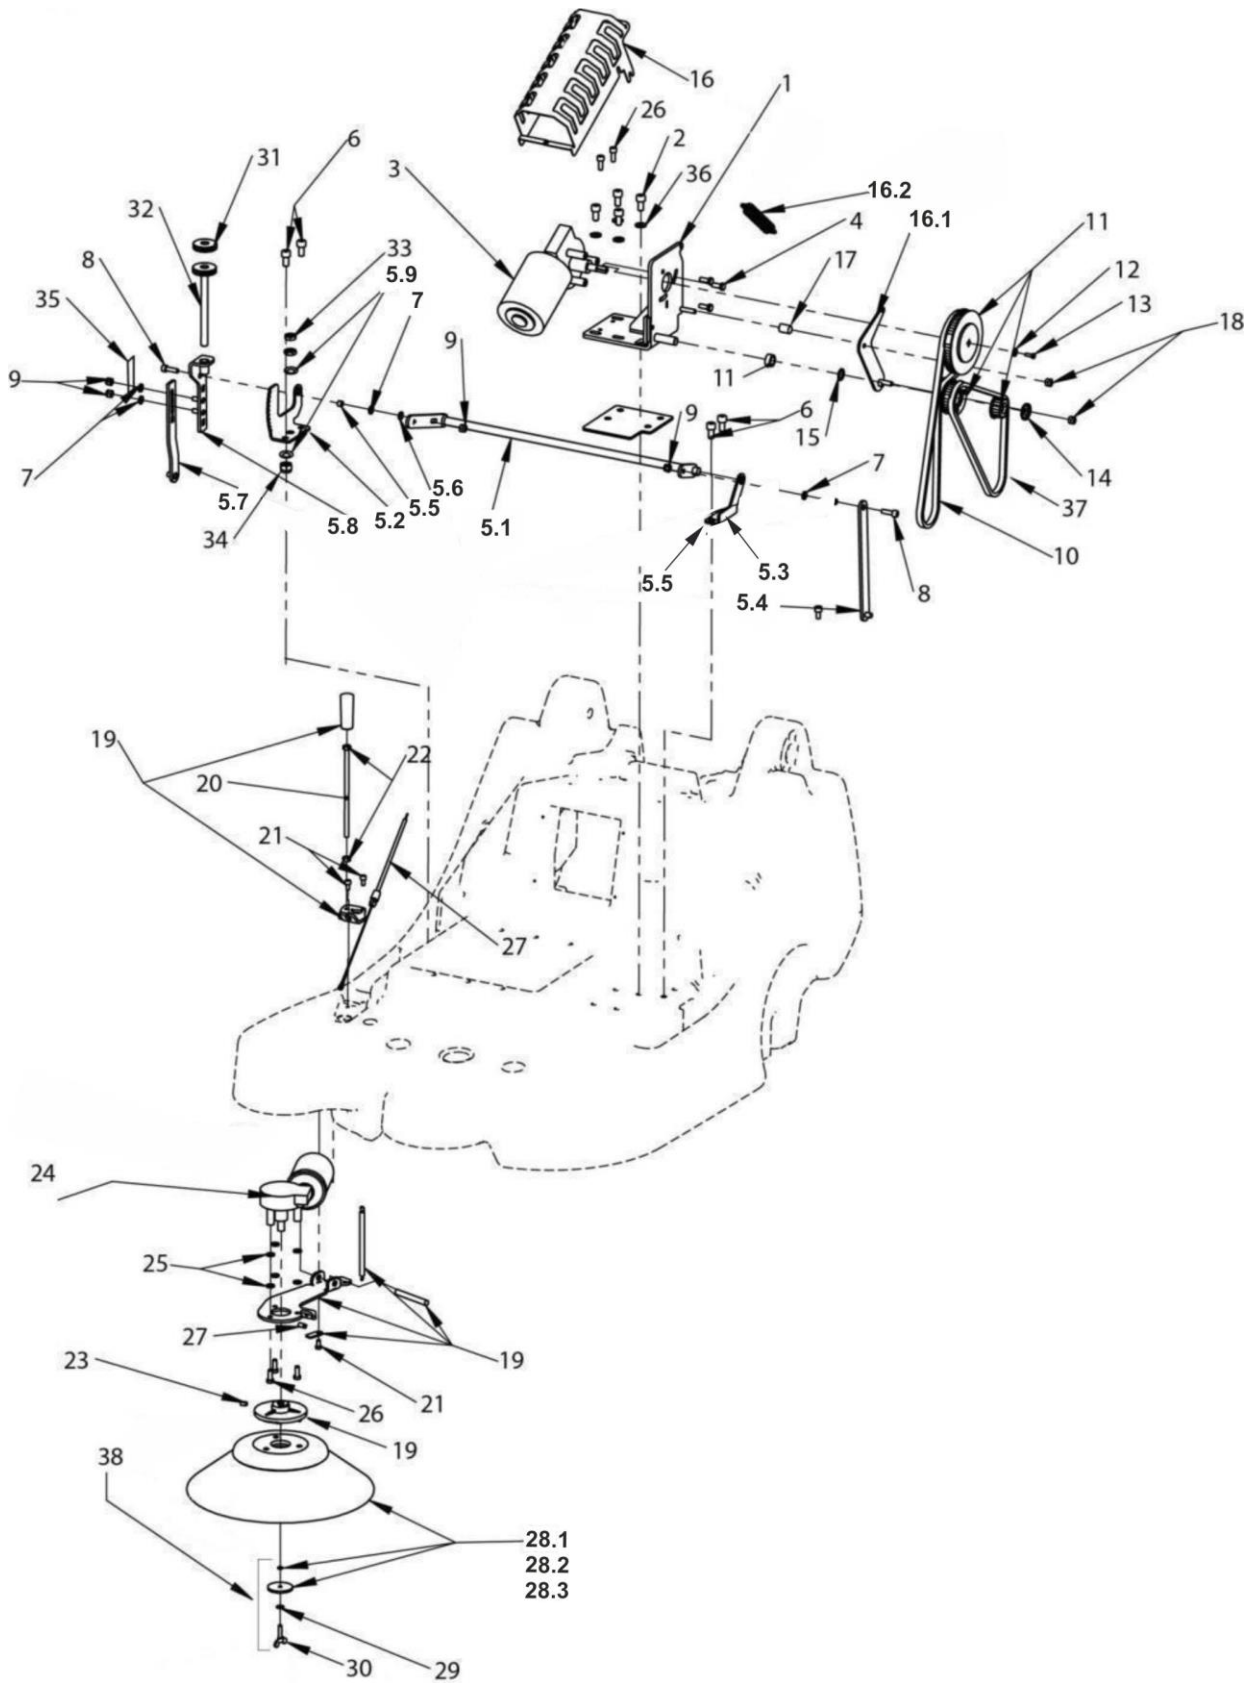

Sektion 2 Seit- und Kehrwalzenantrieb / Section 2 – Side and Main Brush Drive Assy

Sektion 2 Seit- und Kehrwalzenantrieb / Section 2 – Side and Main Brush Drive Assy

Pos.	Art.Nr./ Item No.	Beschreibung/Description	Stkz/ Qty.
1	110183	Konsole KW-Getriebe/Supportbracket	1
2	102695	Zylinderschraube/Screw DIN7984-M8x20-8.8	4
3	110258	Getriebemotor 12V mit Vierkantwelle	1
4	111395	Sperrzahnschraube/ HN6300-M6x16-8.8	3
5.1	110530	Kehrwalzen-Verstellachse/Axle mainbroomadjustment	1
5.2	110181	Haltewinkel KW-Verstellachse rechts/Anglebraket mainbroom rhd	1
5.3	101643	Haltewinkel Kehrwalzen-Verstellachse L./angle bracket lefts	1
5.4	110179	Zugstange BG/Assy lever	1
5.5	102585	Sechskantmutter DIN985-M8-8-Vz / Nut	4
5.6	102278	Unterlegscheibe/Washer DIN125-M6-StVz	1
5.7	110177	Zugstangenunterteil BG/bracket assy	1
5.8	110176	Zugstangenoberteil BG/bracket assy	1
5.9	111941	Unterlegscheibe/Washer d10,5-D21-h1-PA	2
6	102427	Zylinderschraube/ DIN912-M8x16-8.8	2
7	110373	Gummischeibe/Washer M8 schwarz/black	2
8	104417	Zylinderschraube/Screw DIN912-M6x20-8.8	2
9	102576	Sechskantmutter DIN985-M6-8-Vz / Nut	2
10	110193	Zahnriemen DHTD 800-D5M-9	1
11.1	110289	Zahnriemenscheibe/Sprocket Z60 BG	1
11.2	110186	Distanzbuchse/Spacer D18-d12,2-L8-PA natur	1
11.3	110187	Umlenkzahnriemenscheibe BG/Double Belt Pulley	1
11.4	110189	Spannrolle BG/tension pulley	1
12	102721	Karoseriescheibe/Washer DIN9021-4,3x12x1,0-St	1
13	102517	Sechskantschraube DIN933-M4x12-8.8	1
14	103281	Starlock RND-12-StVz	1
15	102591	Passscheibe/Washer DIN988-12x18x1-St	1
16.1	110188	Spannarm KW-Riemen/Tentioningbracket mainbroombelt	1
16.2	111053	Zugfeder/Spring 16/9/1	1
17	111934	Distanzbuchse/Spacer D18-d6,4-L12-PA natur	1
18	102576	Sechskantmutter/Nut DIN985-M6-8-Vz	2
19	101584	Konischer Knopf M6 Innengewinde/conical button M6 inside thread	1
20	102563	Gewindebolzen/threaded bar DIN976-M6x150-StVz	1
21	104426	Zylinderschraube/Screw DIN912-M5x10-8.8	2
22	102530	Sechskantmutter/Nut DIN934-M6-8-Vz	2
23	110160	Seitenbesenmitnehmer BG/Driver sidbroom assy	1
24	110161	Getriebemotor/Gearmotor 12V	1
25	102287	Unterlegscheibe/Washer DIN126-M16-StVz	6
26	102704	Zylinderschraube/Screw DIN7984-M6x10-8.8	5
27	110169	Bowdenzug/Cable L2055-l1582-d1,5-Öse-Frei	1
28.1	110164	Seitenbesen/Side Brush D286 H74 PA 0,6	1
28.2	101657	O-Ring HN5030-4x2	1
28.3	101656	Scheibe/Washer 5,3 x 38 x 3	1
29	102633	Fächerscheibe DIN6798-A-M5-StVz	1
30	102300	Flügelschraube/Wing Screw DIN316-M5x20-StVz	1
31	110528	Rändelknopf M10 POM gelb	2
32	110671	Stellschraube KW-Verstellung BG	1
33	102578	Sechskantmutter DIN985-M10-8-Vz	2
34	102585	Sechskantmutter/Nut DIN985-M8-8-Vz	1
35	110634	Maschinenaufkleber KW-Verstellung/Sticker	1
36	102285	Unterlegscheibe/Washer DIN125-M8-StVz	4
37	103642	Zahnriemen HTD 600-5M-9	1
38	111257	Seitenbesenbefestigung BG/Sidebrush Fixture Screw, AG (Flügelschraube., Fächerscheibe, Scheibe, O-Ring)	2